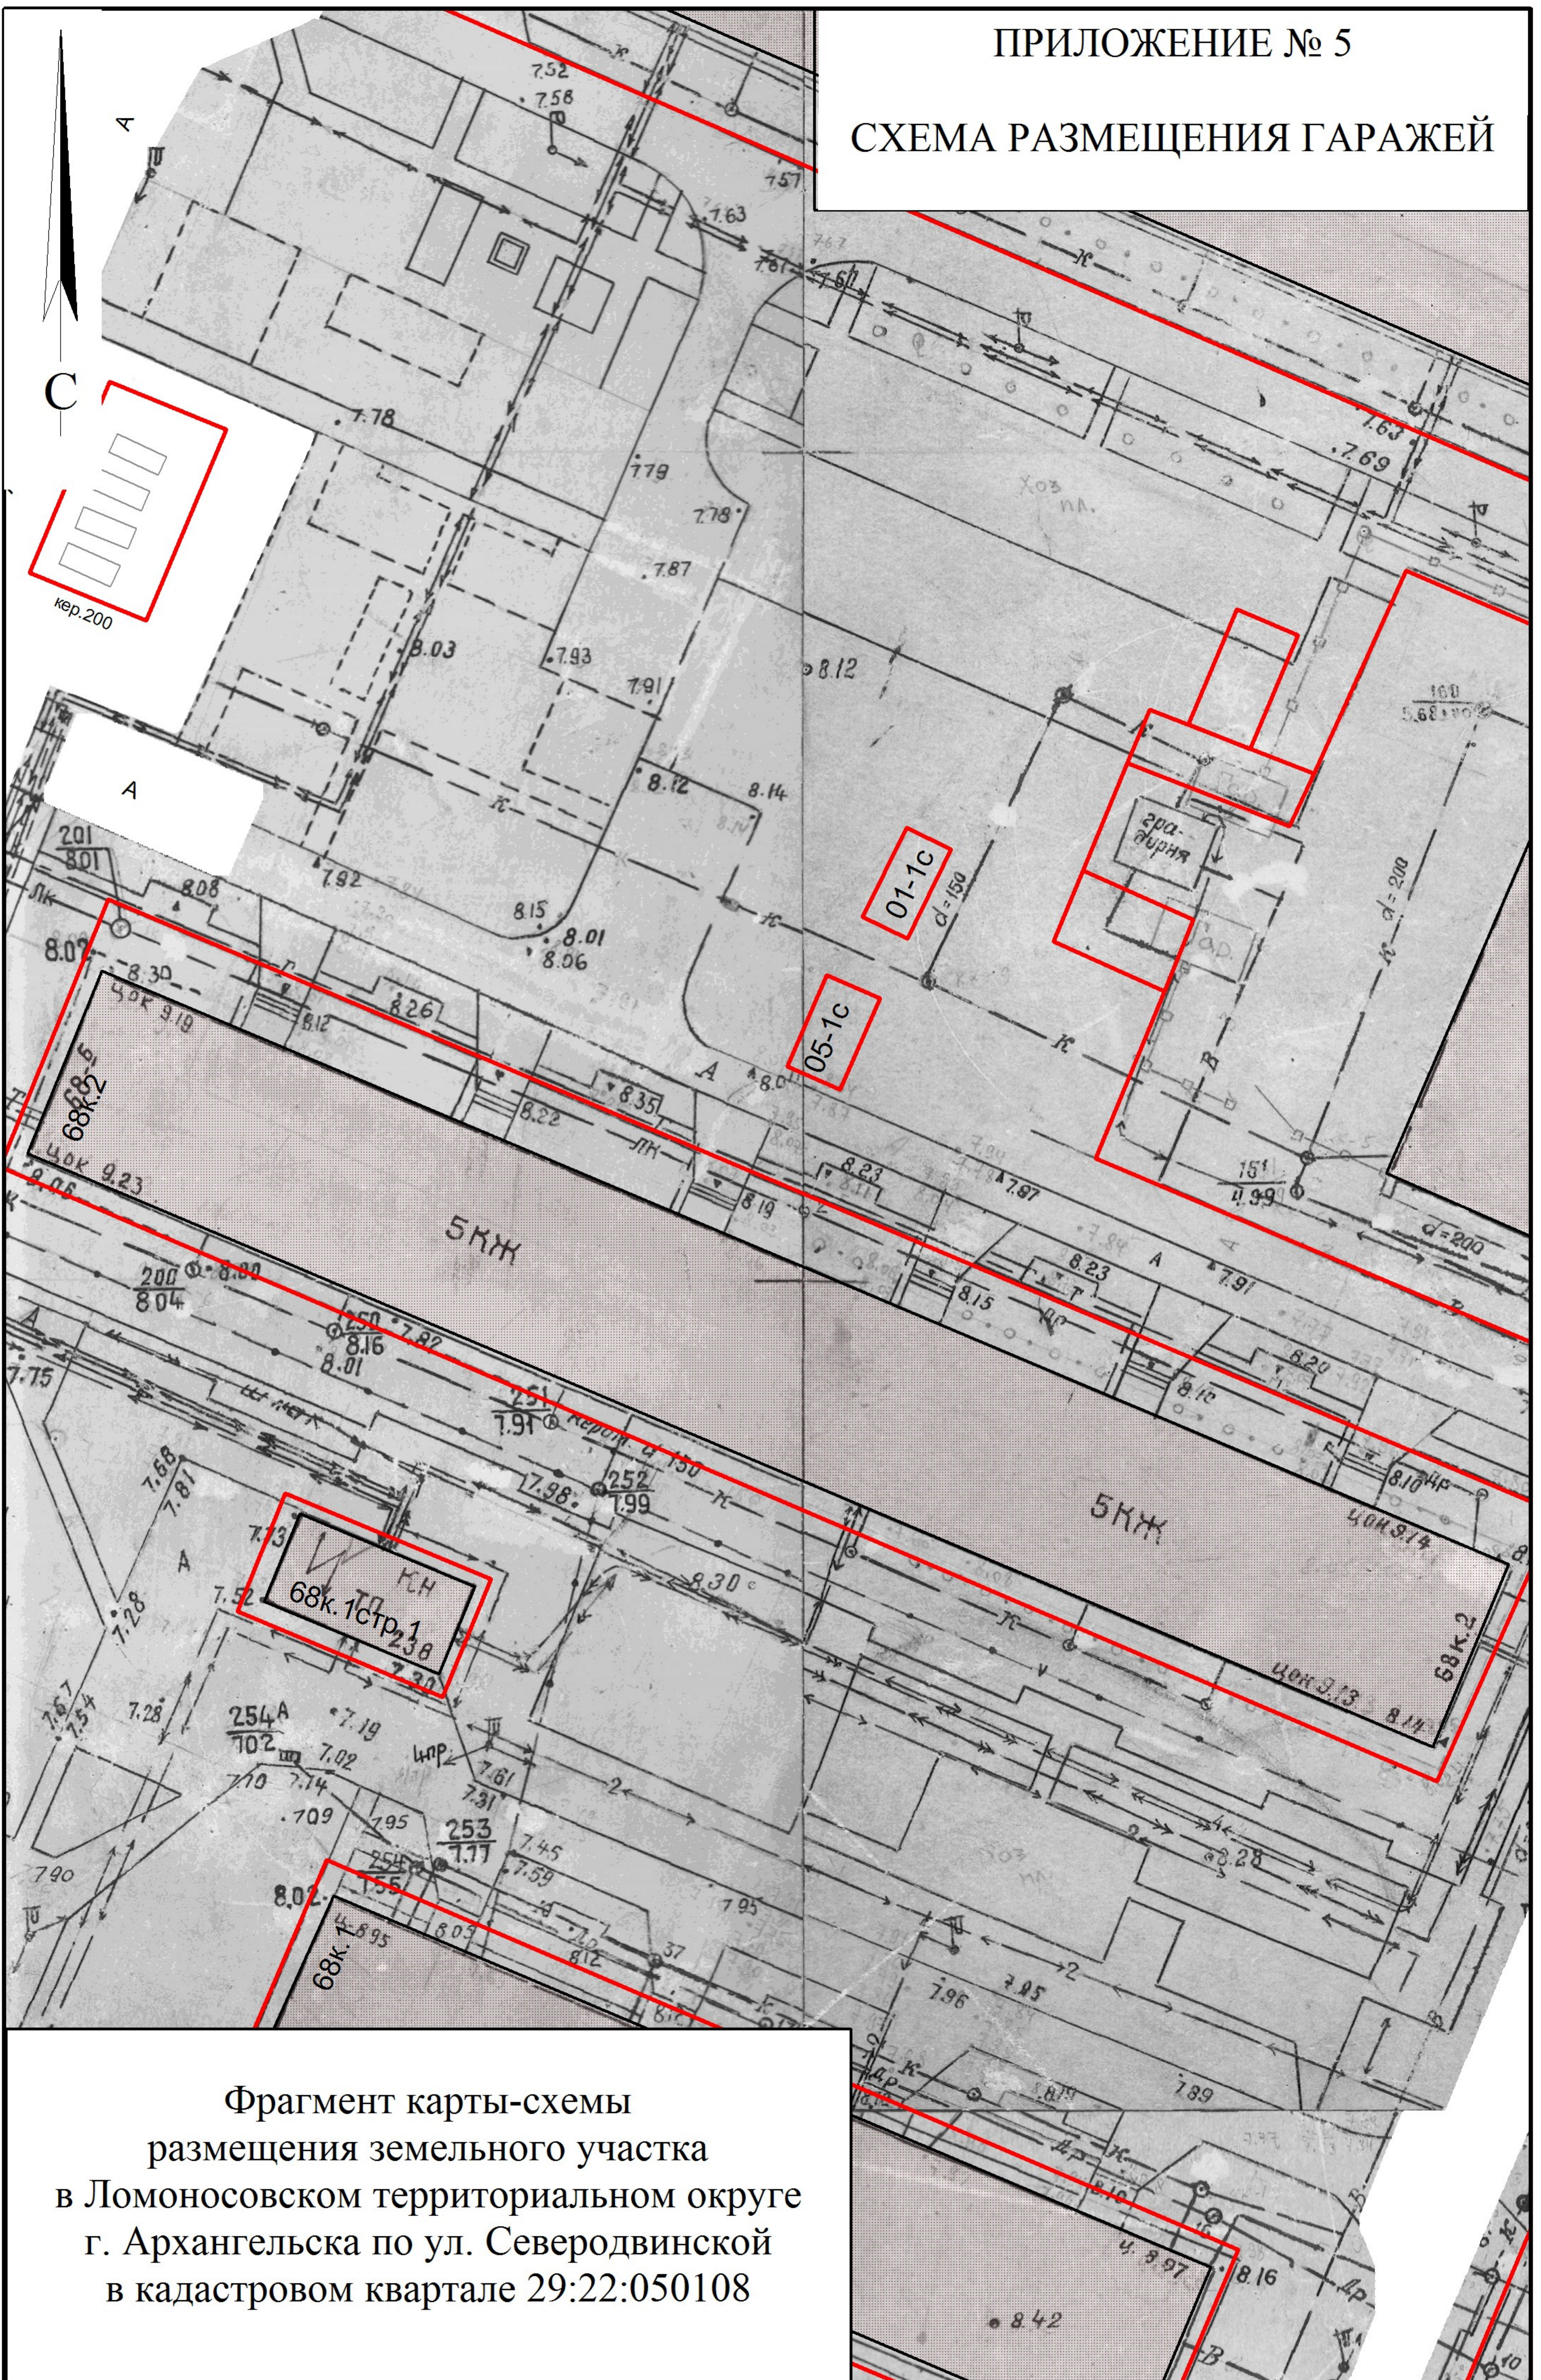

СХЕМА РАЗМЕЩЕНИЯ ГАРАЖЕЙ

Фрагмент карты-схемы
размещения земельного участка
в Ломоносовском территориальном округе
г. Архангельска по ул. Северодвинской
в кадастровом квартале 29:22:050108