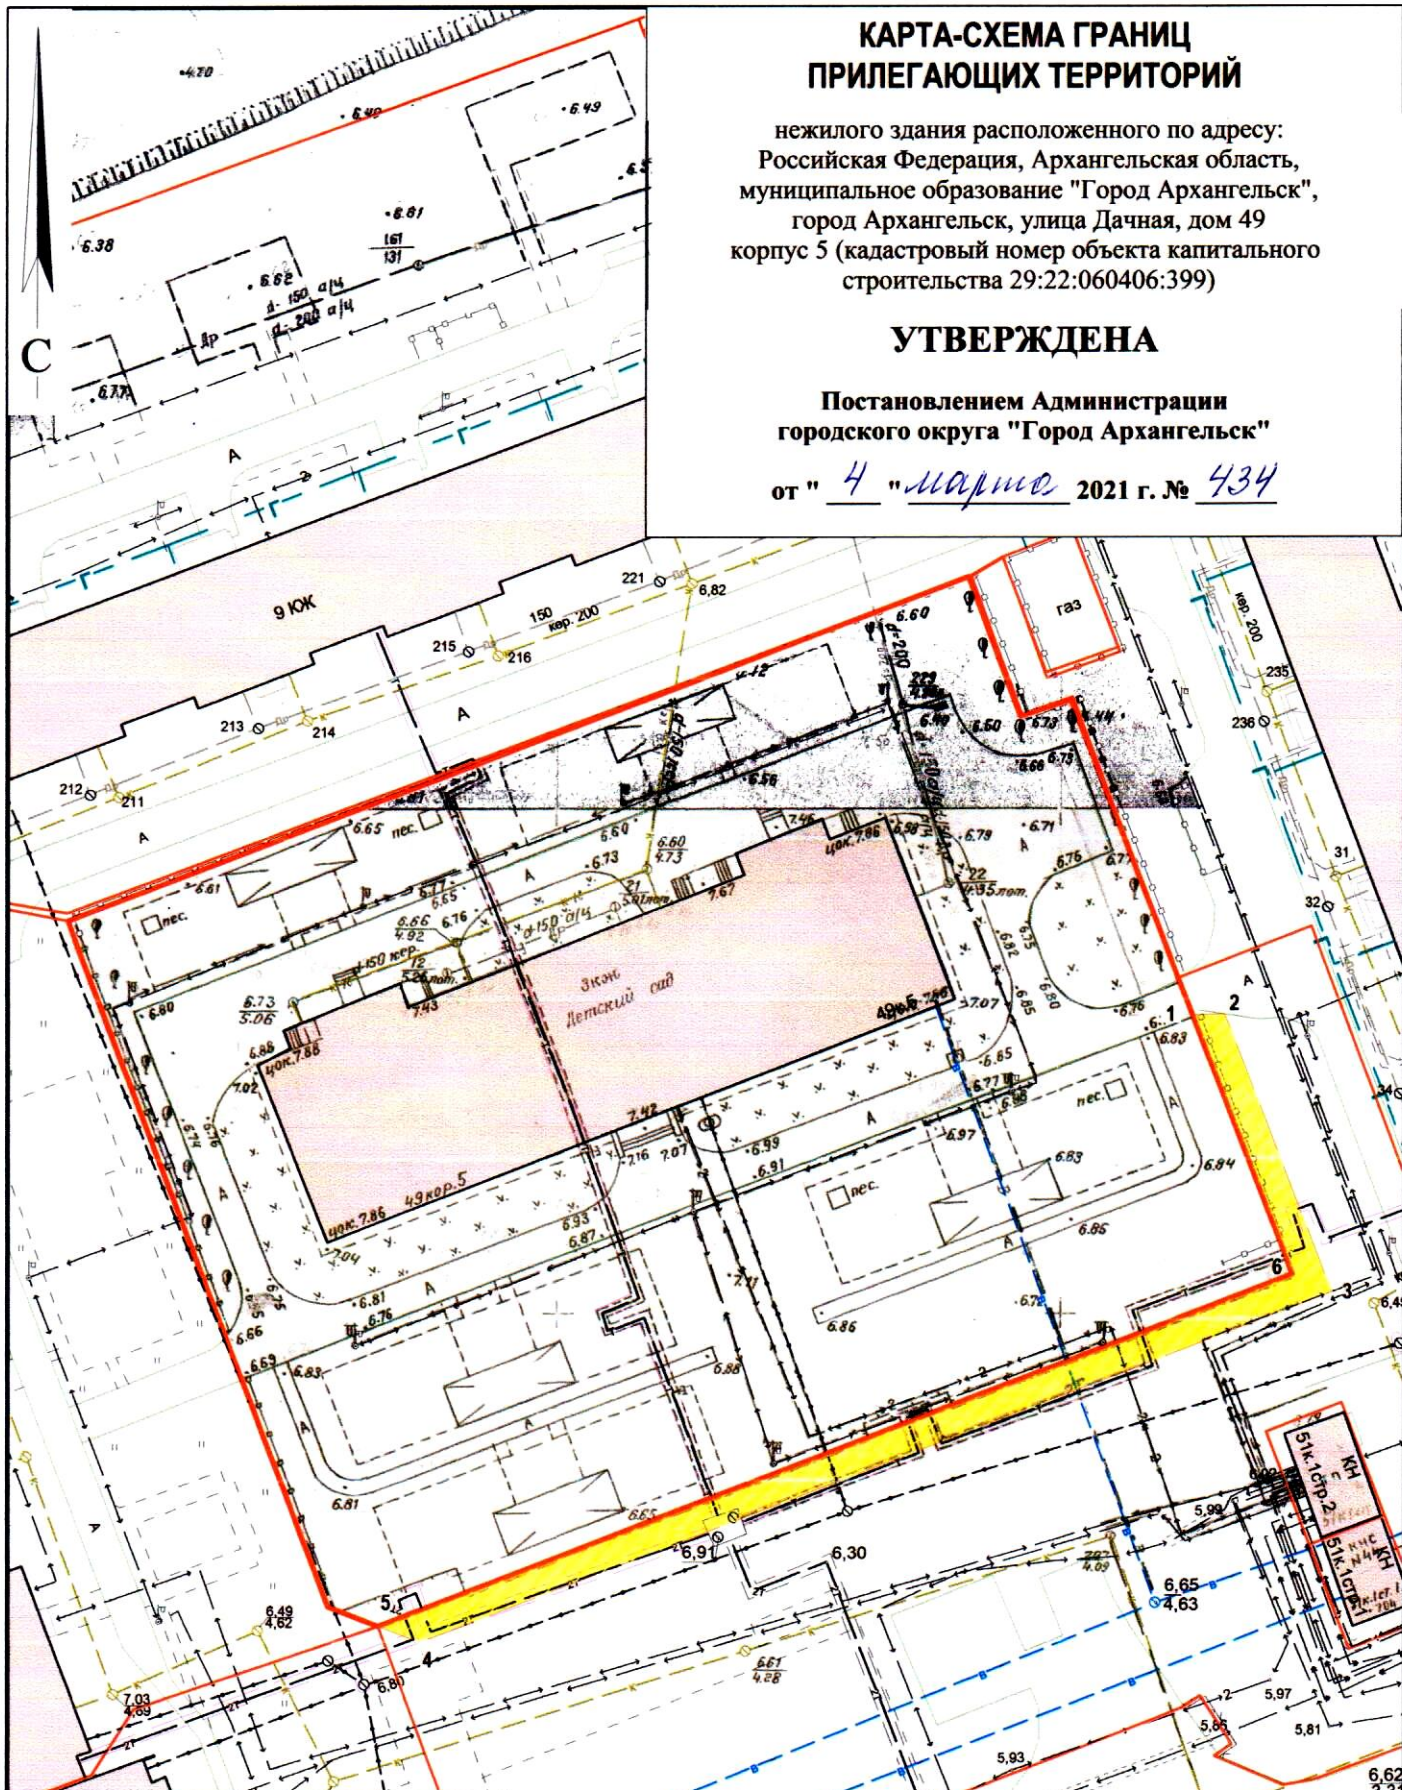

# КАРТА-СХЕМА ГРАНИЦ ПРИЛЕГАЮЩИХ ТЕРРИТОРИЙ

нежилого здания расположенного по адресу:  
Российская Федерация, Архангельская область,  
муниципальное образование "Город Архангельск",  
город Архангельск, улица Дачная, дом 49  
корпус 5 (кадастровый номер объекта капитального  
строительства 29:22:060406:399)

### Система координат МСК-29

Обозначение характерных точек границ	координаты, м	
	X	Y
1	649419.27	2526499.89
2	649419.49	2526503.07
3	649392.39	2526514.75
4	649354.42	2526425.64
5	649355.84	2526421.42
6	649393.34	2526511.07

### УСЛОВНЫЕ ОБОЗНАЧЕНИЯ:

- изображение границ земельного участка по  
улице Дачной, дом 49, корпус 5
- изображение границ прилегающих территорий

Масштаб 1 : 750