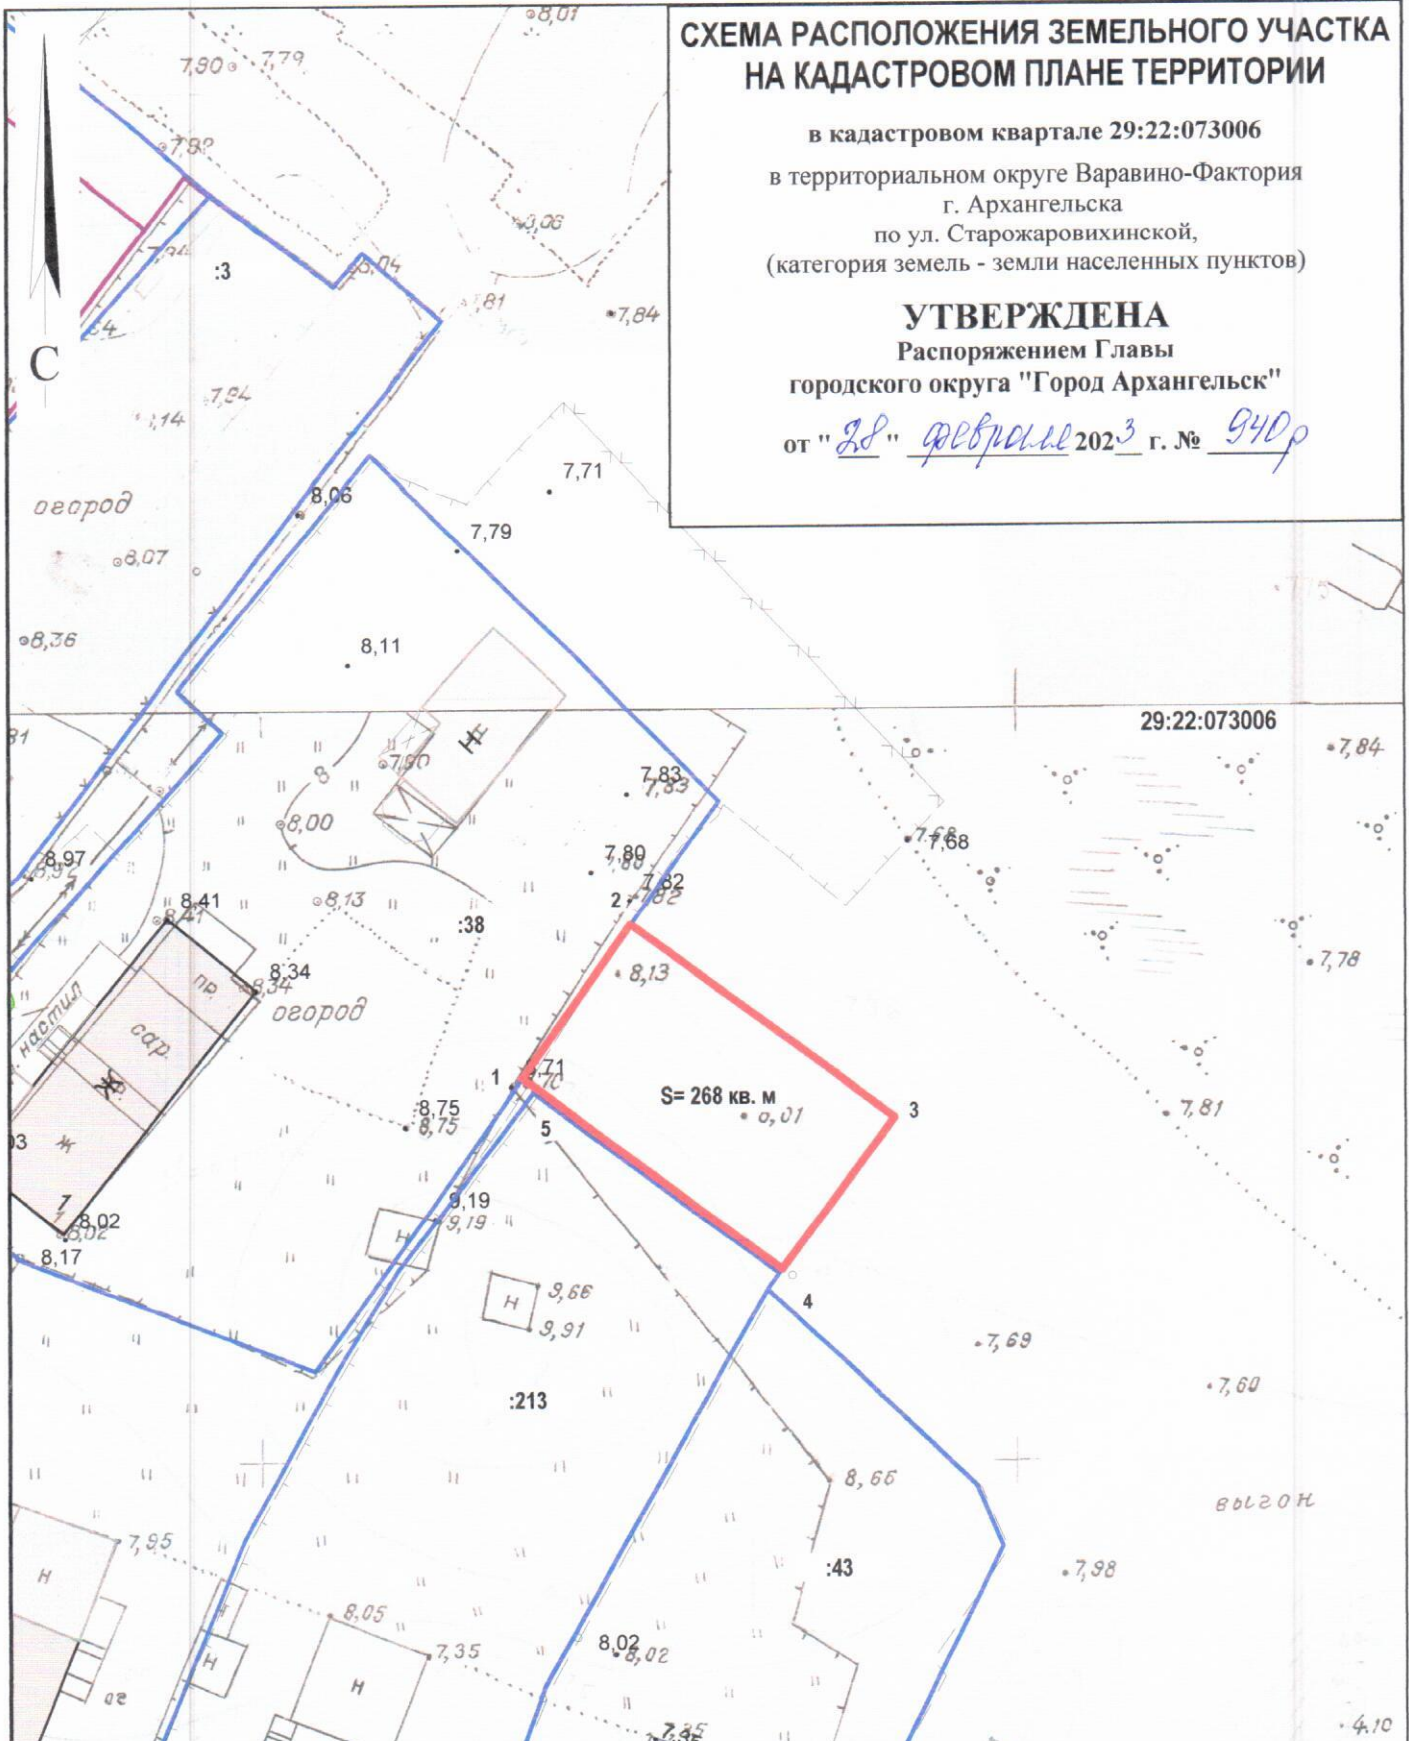

СХЕМА РАСПОЛОЖЕНИЯ ЗЕМЕЛЬНОГО УЧАСТКА НА КАДАСТРОВОМ ПЛАНЕ ТЕРРИТОРИИ

в кадастровом квартале 29:22:073006
в территориальном округе Варавино-Фактория
г. Архангельска
по ул. Старожаровихинской,
(категория земель - земли населенных пунктов)

УТВЕРЖДЕНА
Распоряжением Главы
городского округа "Город Архангельск"
от "28" февраля 2023 г. № 940р

Система координат МСК-29		
Условный номер земельного участка		
Площадь земельного участка 268 кв.м		
Обозначение характерных точек грани	координаты, м	
	X	Y
1	645291.78	2529914.77
2	645302.21	2529921.56
3	645290.13	2529939.49
4	645279.78	2529932.42
5	645291.18	2529915.72

УСЛОВНЫЕ ОБОЗНАЧЕНИЯ:

- изображение границ образуемого земельного участка
- изображение границ учтенных земельных участков
- 29:22:073006 надпись кадастрового номера кадастрового квартала
- :213 надпись кадастрового номера земельного участка

Масштаб 1 : 500